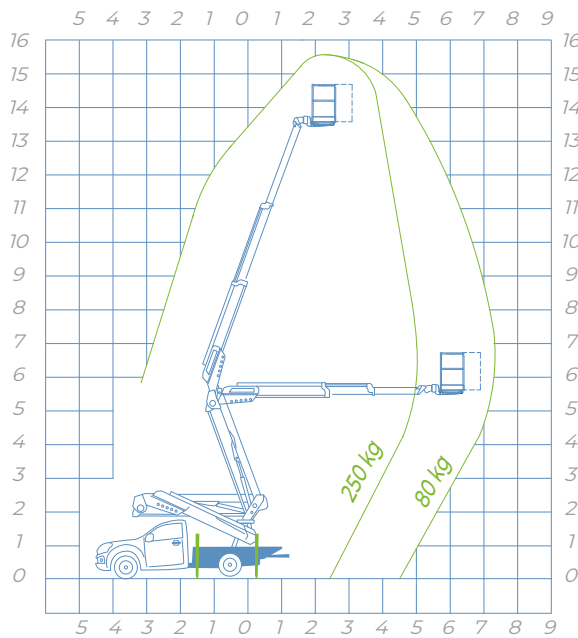

DIAGRAMMA DI LAVORO

- STABILIZZATORI
Estendibili H+H
- ALTEZZA MAX
15,50 metri
- SBRACCIO MAX
7,00 metri
- PORTATA CESTO
250 kg
- DIMENSIONE CESTO
1400 x 700 x 1100

DIAGRAMMA DI LAVORO

PICK UP

Misure su Isuzu D-Max