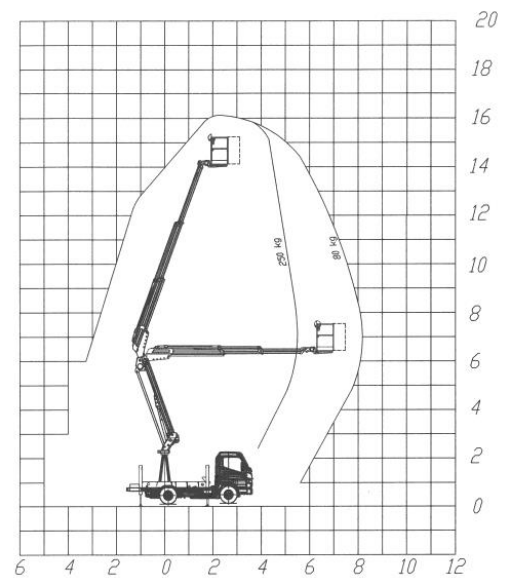

DIAGRAMMA DI LAVORO

- STABILIZZATORI
Estendibili H+H
- ALTEZZA MAX
15,50 metri
- SBRACCIO MAX
7,00 metri
- PORTATA CESTO
250 kg
- DIMENSIONE CESTO
1400 x 700 x 1100

DIAGRAMMA DI LAVORO

PICK UP

Misure su Isuzu D-Max