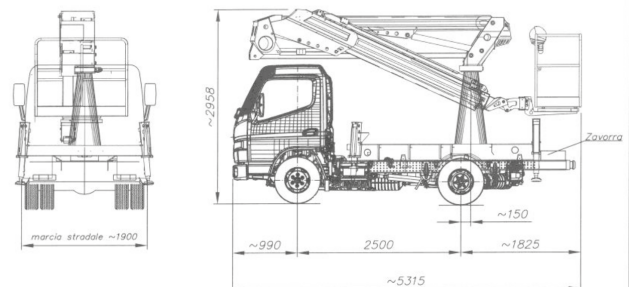

MITSUBISHI