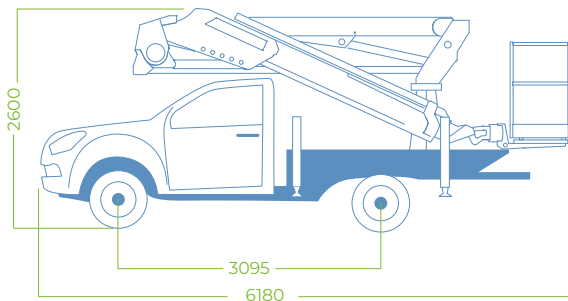

DIAGRAMMA DI LAVORO

- STABILIZZATORI
Estendibili H+H
- ALTEZZA MAX
15,50 metri
- SBRACCIO MAX
7,00 metri
- PORTATA CESTO
250 kg
- DIMENSIONE CESTO
1400 x 700 x 1100

DIAGRAMMA DI LAVORO

PICK UP

Misure su Isuzu D-Max

MITSUBISHI

PICK-UP
OR
MITSUBISHI